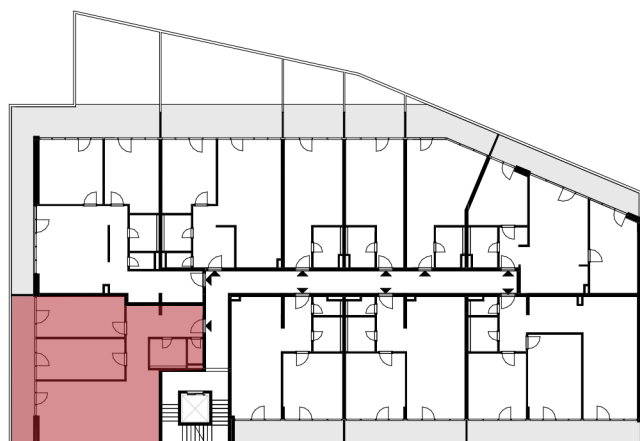

Rezidencia Kalvarka

STARÉ MESTO - NITRA

LEGENDA MIESTNOSTÍ BYT 110

Č.M.	NÁZOV MIESTNOSTI	PLOCHA
1.10.1	CHODBA	10.48 m ²
1.10.2	MIESTNOSŤ WC	1.65 m ²
1.10.3	KÚPEĽŇA	4.32 m ²
1.10.4	SPÁĽŇA S 2 LOŽKAMI	15.79 m ²
1.10.5	DETSKÁ IZBA PRE 1 DIEŤA	15.79 m ²
1.10.6	OBÝVACIA IZBA S KUCHYŇOU A ÚPLNÝM STOLOVANÍM	36.79 m ²
		84.84 m ²
1.10.7	BALKÓN	14.07 m ²