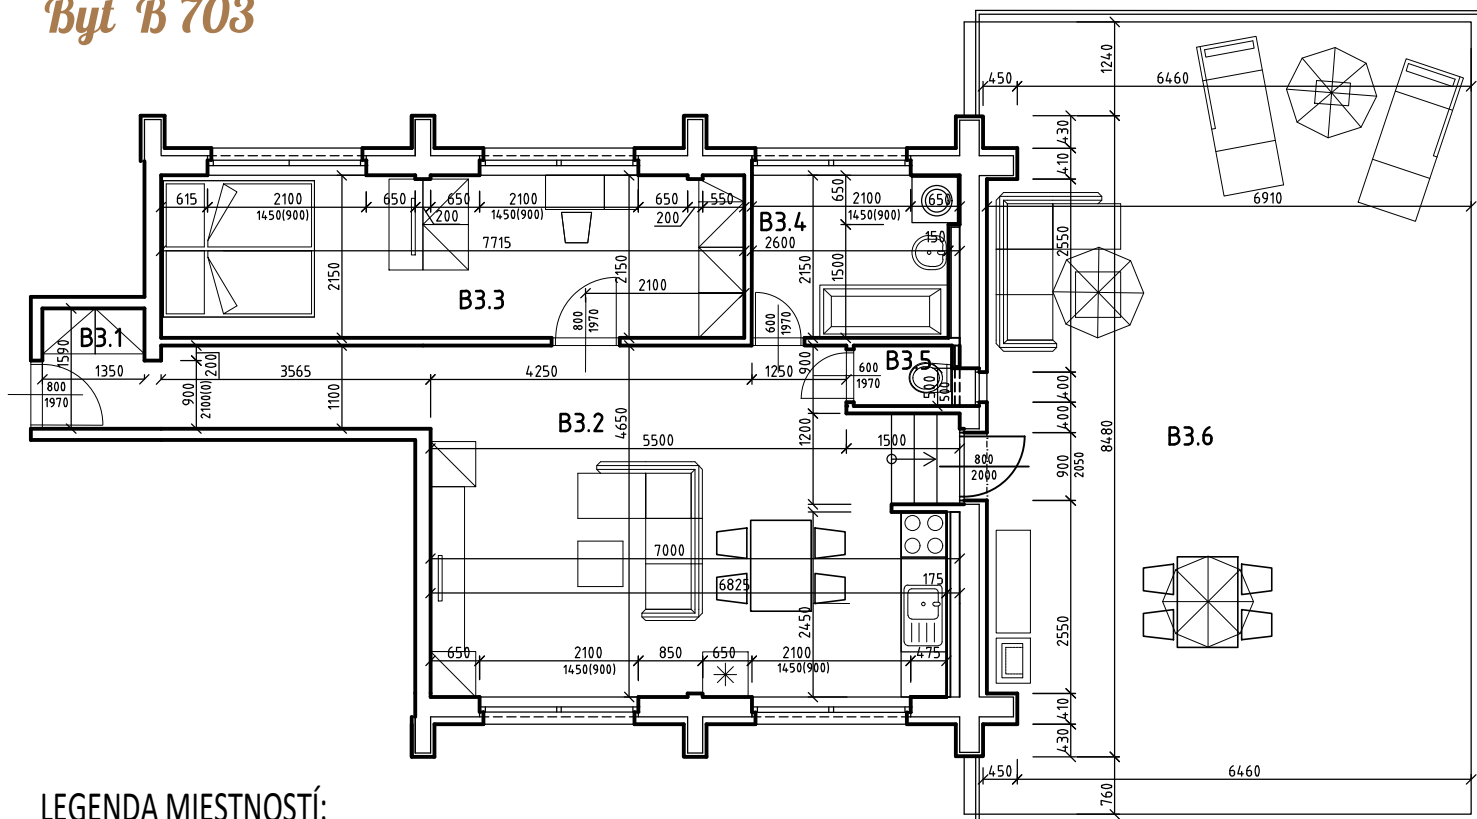

Byt B 703

LEGENDA MIESTNOSTÍ:

	BYT ČÍSLO	B 703 - 2i
	POSCHODIE	7. NP
OZNAČ.	NÁZOV MIESTNOSTÍ	PLOCHA [m ²]
B 3.1	PREDSIEŇ	2,77
B 3.2	OBÝVACIA IZBA S ÚPLNÝM STOLOVANÍM A KUCH. KÚTOM	36,05
B 3.3	IZBA - SPÁLŇNA S 2 LOŽKAMI	17,08
B 3.4	KÚPEĽŇA	6,15
B 3.5	MIESTNOSŤ WC	1,30
CELKOVÁ (OHRANIČUJÚCA) PLOCHA BYTU		63,35
B 3.6	TERASA	72,30
PLOCHA BYTU + TERASA		135,65